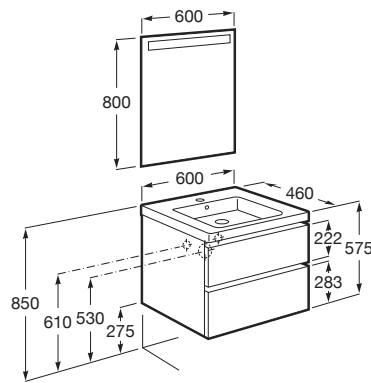

THE GAP

Pack (mueble base de dos cajones con lavabo plus en el centro y espejo LED)

MEDIDAS

Longitud	600 mm
Anchura	460 mm
Altura	575 mm

COLORES Y ACABADOS

548 Azul mate

PVPR (IVA INCLUIDO)

819,17 €

DIBUJOS TÉCNICOS

CARACTERÍSTICAS

Pack - Conjunto de mueble base de dos cajones con lavabo plus en el centro y espejo Eidos con luz LED integrado en la parte superior. No incluye grifería.

Espejo / Iluminación: Integrada en el espejo

Espejo / Tipo de luz: Led

Espejo / Índice de Protección de la luz: IP 44

Material / Lavabo: Porcelana

Material / Mueble base: Tablero de partículas

Medidas / Espejo / Altura (mm): 800

Medidas / Espejo / Longitud (mm): 600

Medidas / Lavabo y mueble / Altura (mm): 60

Mueble base / Combinación de puertas y cajones: 2 Cajones

Mueble base / Separadores internos

Mueble base / Sistema de apertura y cierre: Cajones con cierre

amortiguado